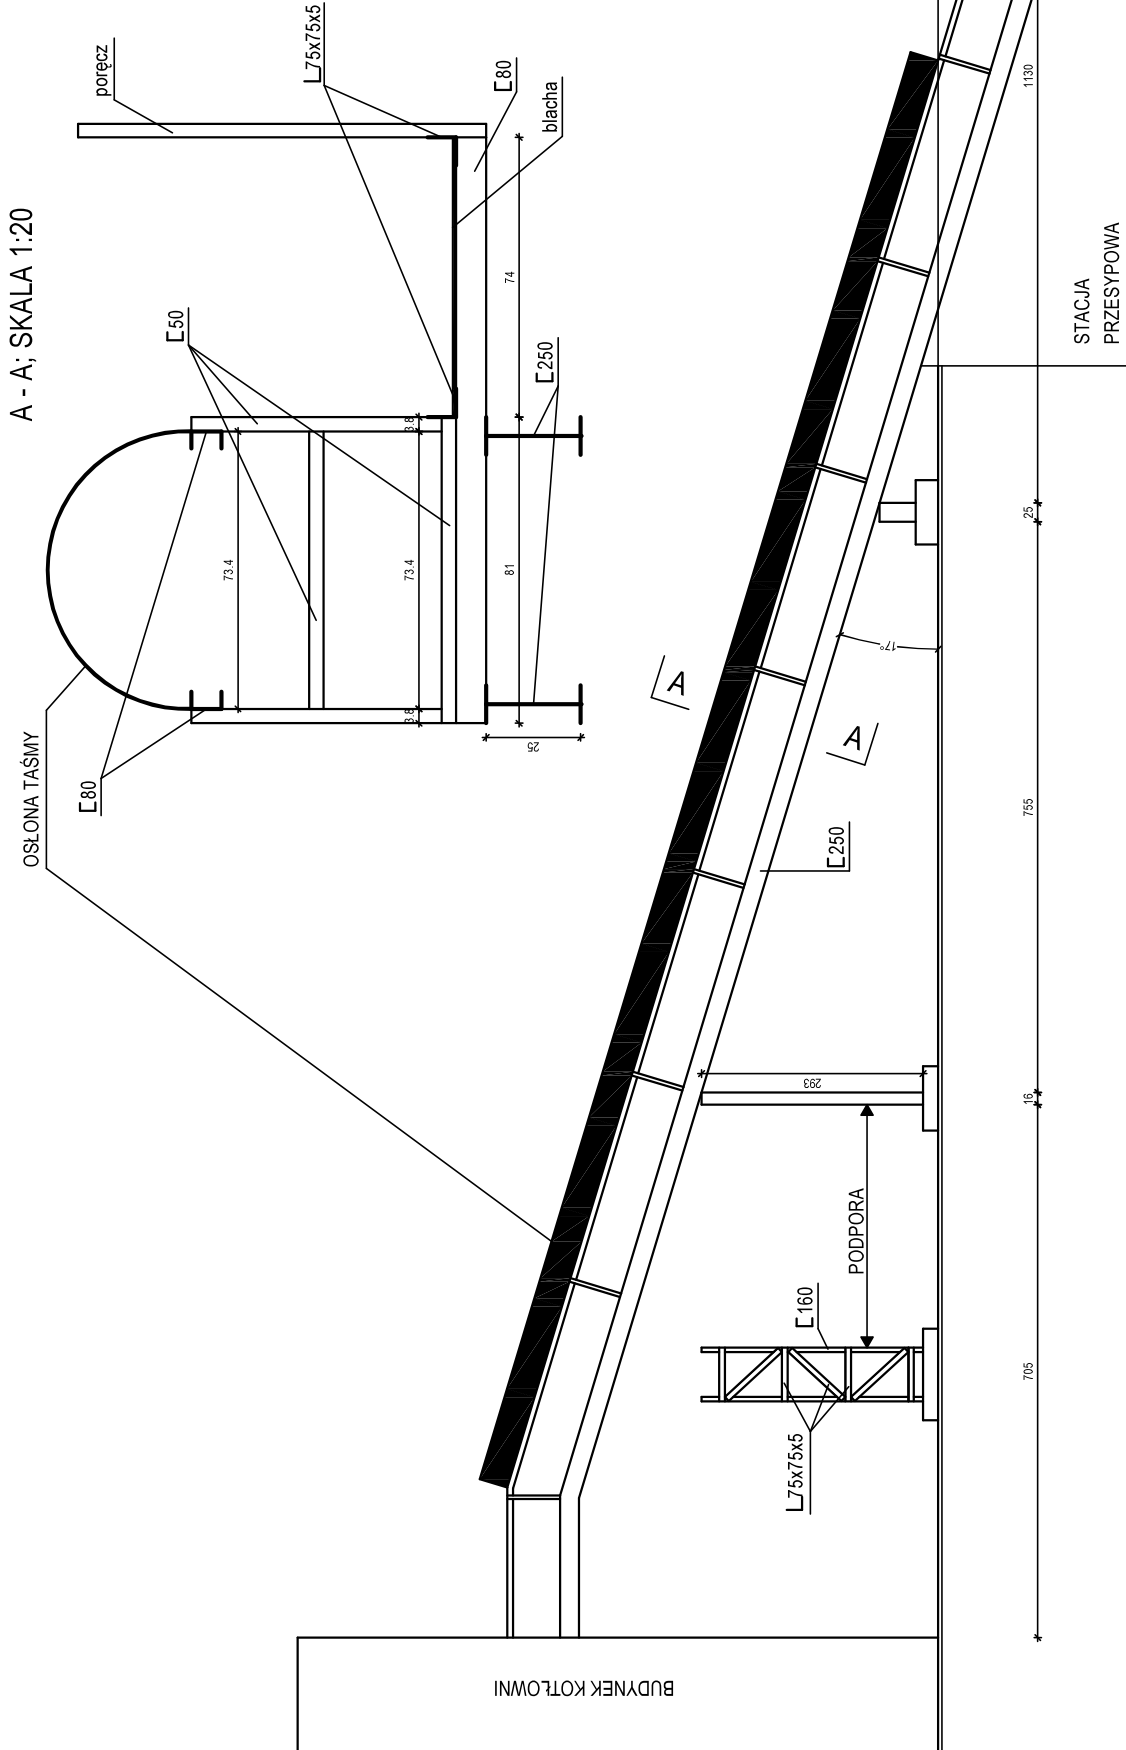

A - A; SKALA 1:20

ESTAKADA NAWĘGLANIA, SKALA 1:100
KOTŁOWNIA W STAREJ ŁUBIANIE